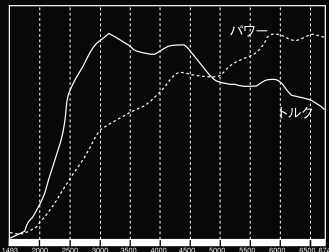

STEP.2

最大場力 208.2ps/5958rpm
最大トルク 28.4Kg-m/3063rpm

装着パーツ
■ HKS Rタイプ純正交換型インタークーラー
■ HKS オイルクーラーキット Rタイプ
■ HKS ATオイルクーラーキット
■ HKS-TF 大容量オルタネーター