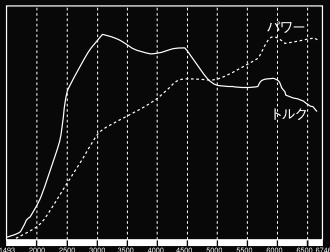

STEP.1

最大場力 206.7ps/5856rpm
最大トルク 28.3Kg-m/3050rpm

装着パーツ
■ HKS メタルキャタライザー
■ HKS サイレントハイパワーマフラー+中間パイプ
■ HKS F-CON IS+OSC
■ HKS EVC
■ HKS レーシングプラグ M40iL