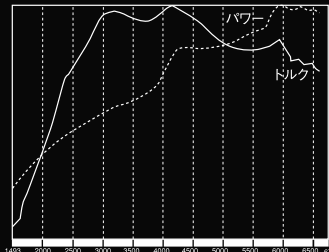

STEP.3

最大場力 230.7ps/6058rpm
最大トルク 32.3Kg-m/4200rpm

装着パーツ
■ HKS レーシングサクシジョン・リローデッド
■ HKS-TF ハイフロータービン Ver1
■ HKS スーパーSQV

※HKSテクニカルファクトリーでは、すべてダイナバックでの計測となります。ローラー式で計測した場、60~70ps加算した値となります。