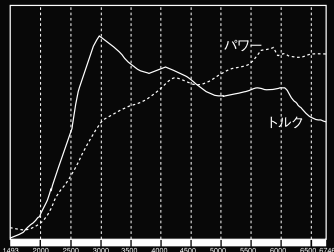

### NORMAL

最大場力 169.4ps/5869rpm  
最大トルク 25.9Kg-m/2980rpm

装着パーツ  
■ HKS SLD